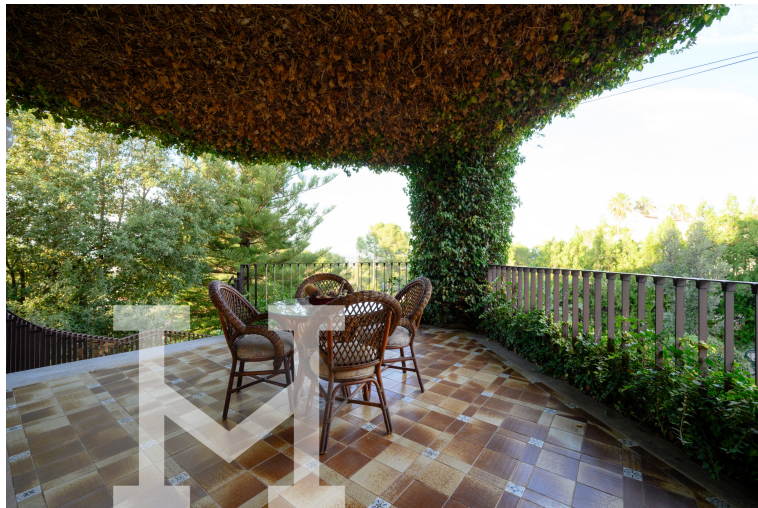

MAGIA EN ALZIRA

Un impresionante chalet en la Urbanización "El respirall"

Alzira, Alicante, España