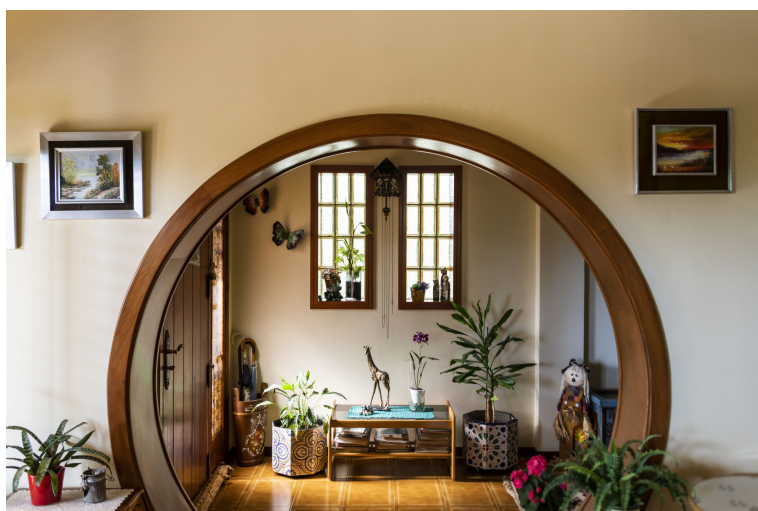

CASA MONTESA

Casa no hay más que una

Puzol, Valencia.